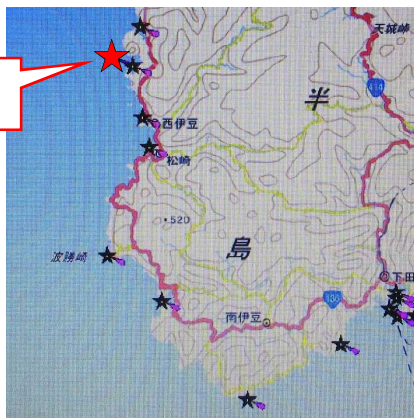

田子島灯台の地盤崩落について（注意喚起）

田子島灯台（位置）

田子島灯台（外観）

拡大

灯台の本体に大きな亀裂有

灯台の地盤が崩落

西伊豆町田子島灯台の地盤が崩落しております。

危険ですので近づかないようお願いします！